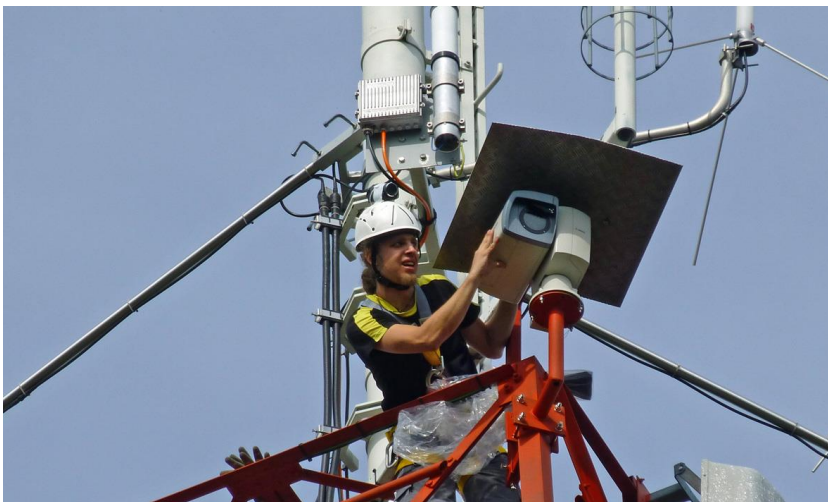

Infra-Com Swiss AG

Roland Gut